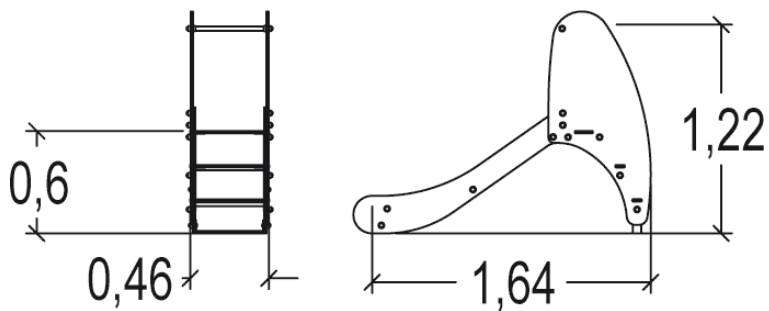

1-5

5

1m

1 = 1,76m 2 = 0,46m 3 = 1,3m

Play value		
climbing	sliding	meeting / role play

Accessibility	
	Motor disability <input type="checkbox"/>
	Sensorial Disabilities <input type="checkbox"/>
	Learning Disabilites <input type="checkbox"/>

Installation of equipment

Impact area =

-  Impact area
-  Free space

Point de Référence
Setting Out Point
Punto de referencia
Bezugspunkt

		
1	0,6m	6,5m ²
2	1m	8,5m ²

2

00h00

0m³

14.6m²

33kg

8kg

Proludic

0000-00-00