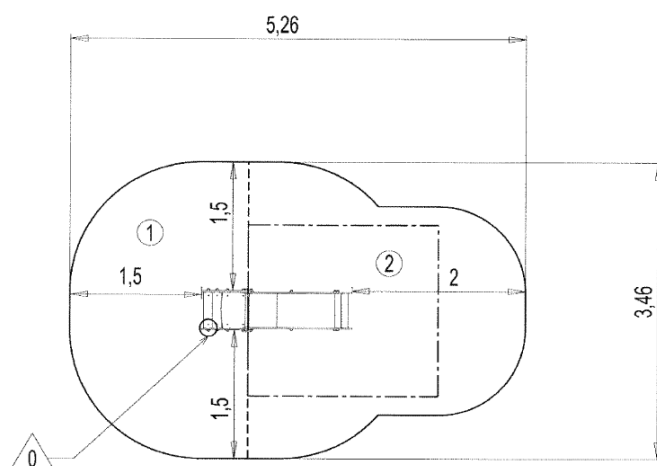

1-5

5

1m

1 = 1,76m 2 = 0,46m 3 = 1,3m

Play value		
climbing	sliding	meeting / role play

Accessibility	
	Motor disability <input type="checkbox"/>
	Sensorial Disabilities <input type="checkbox"/>
	Learning Disabilites <input type="checkbox"/>

Installation of equipment

Impact area =

-  Impact area
-  Free space

Point de Référence
Setting Out Point
Punto de referencia
Bezugspunkt

		
1	0,6m	6,5m ²
2	1m	8,5m ²

2

00h00

0m³

14.6m²

33kg

8kg

Proludic

0000-00-00