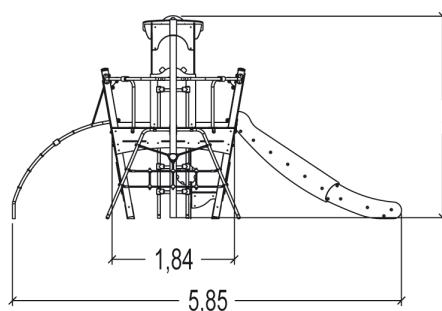

# J1953

3+

25

1,37m

1 = 5,5m 2 = 5,9m 3 = 3m

## Installation of equipment

Impact area =

-  Impact area
-  Free space

Point de Référence  
Setting Out Point  
Punto de referencia  
Bezugspunkt

		
1	0,6m	8m <sup>2</sup>
2	1m	7m <sup>2</sup>
3	1,37m	41,5m <sup>2</sup>