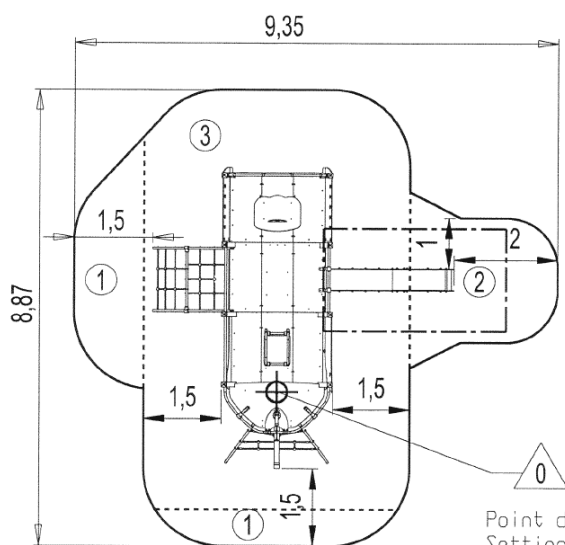

## Installation of equipment

Impact area =

-  Impact area
-  Free space

Point de Référence  
Setting Out Point  
Punto de referencia  
Bezugspunkt

		
1	0,6m	8m <sup>2</sup>
2	1m	7m <sup>2</sup>
3	1,37m	41,5m <sup>2</sup>