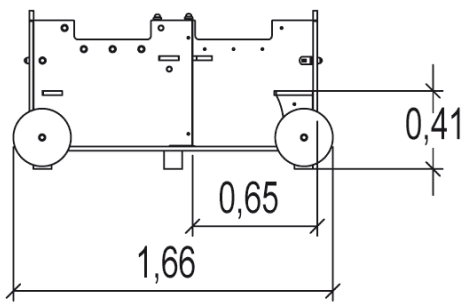

Rollimänguvahendid

J2609

2-6

6

0,6m

1 = 1,67m 2 = 0,89m 3 = 0,83m

Play value

hiding / resting

-  Impact area
-  Free space

		
1	0,6m	17m ²

								
2	02h30	0.11m ³	17m ²	87kg	35kg			2012-12-17