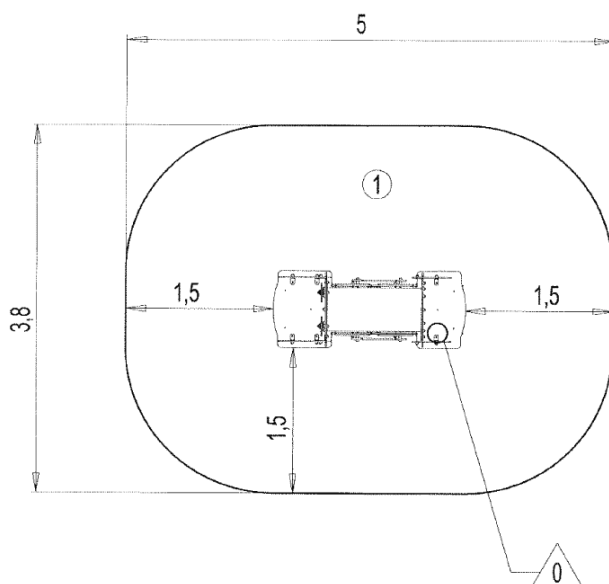

Rollimänguvahendid

J2617

2-6

6

0,86m

1 = 2m 2 = 0,8m 3 = 1,1m

Play value		
crawling	hiding / resting	meeting / role play
		

Accessibility	
	Motor disability <input checked="" type="checkbox"/>
	Sensorial Disabilities <input type="checkbox"/>
	Learning Disabilities <input checked="" type="checkbox"/>

Installation of equipment

Impact area =

-  Impact area
-  Free space

Point de Référence
Setting Out Point
Punto de referencia
Bezugspunkt

		
1	0,86m	17m ²

2

00h00

0m³

17m²

65kg

7kg

Proludic

2012-11-09