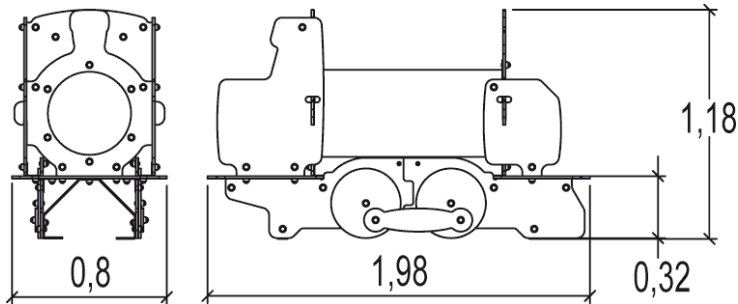

Rollimänguvahendid

J2617

2-6

6

0,86m

1 = 2m 2 = 0,8m 3 = 1,1m

Play value		
crawling	hiding / resting	meeting / role play
		

Accessibility	
	Motor disability <input checked="" type="checkbox"/>
	Sensorial Disabilities <input type="checkbox"/>
	Learning Disabilities <input checked="" type="checkbox"/>

Installation of equipment

Impact area =

-  Impact area
-  Free space

Point de Référence
Setting Out Point
Punto de referencia
Bezugspunkt

		
1	0,86m	17m ²

2

00h00

0m³

17m²

65kg

7kg

Proludic

2012-11-09