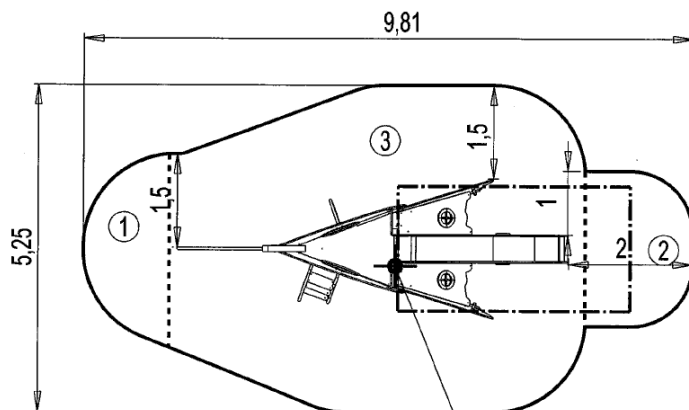

Proludic

- ① Platforms HT: 1.37m
- ② Slide HT: 1.37m
- ③ Ladder
- ④ Acrobranch
- ⑤ Block

Installation of equipment

Impact area =

- Impact area
- Free space

Point de Référence
Setting Out Point
Punto de referencia
Bezugspunkt

1	0,60m	3,5m ²
2	1,00m	4m ²
3	1,40m	31m ²

2

13h25

1.6m³

38.5m²

404kg

21kg

Proludic