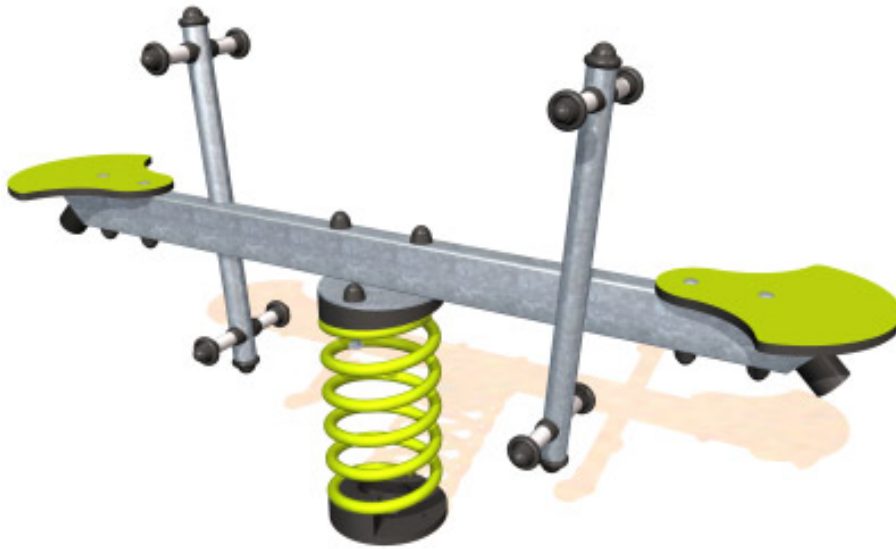

2+

2

0,7m

1 = 1,5m 2 = 0,3m 3 = 0,8m

Play value

swinging

balancing

meeting / role play

	
1	0,7m
	9m ²

					
1	01h15	0m ³	9m ²	29kg	8kg

0000-00-00