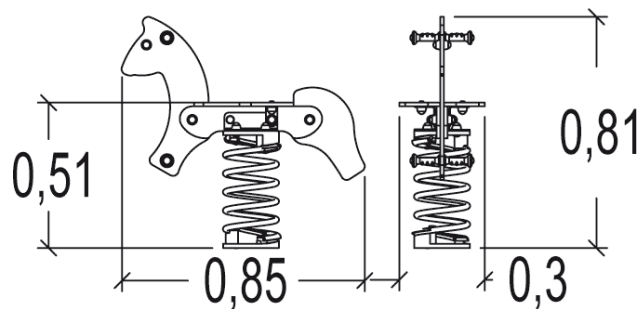

Springers

J857

2+

1

0,52m

1 = 0,85m 2 = 0,3m 3 = 0,82m

Play value

swinging

 Impact area
 Free space

		
1	0,52m	6,6m ²

Point de Référence
 Setting Out Point
 Punto de referencia
 Bezugspunkt

2

00h00

0m³

6.6m²

24kg