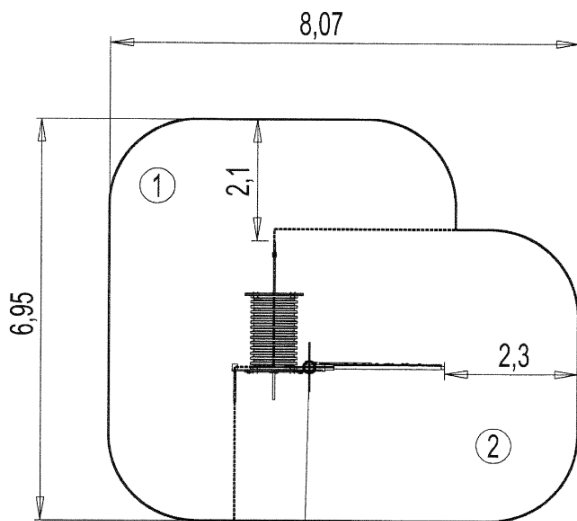

x1

climbing

x1

Number of play elements: 2

Proludic

- ❶ The trunk - G2733
- ❷ The leaf net - G2714

Installation of equipment

Impact area =

- Impact area
- Free space

Point de Référence
Setting Out Point
Punto de referencia
Bezugspunkt
Referentiepunt

1	2,4m	22,5m ²
2	2,7m	27,5m ²

2

07h45

0.17m³

50m²

197kg