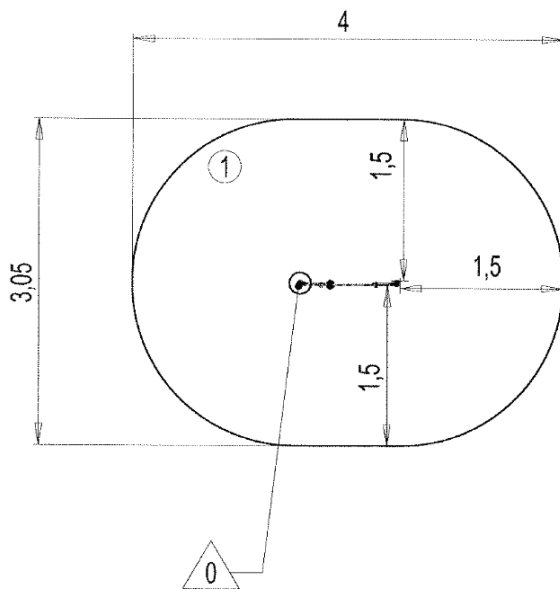

Sensorial Disabilities

Learning Disabilities

Installation of equipment

Impact area =

-  Impact area
-  Free space

Point de Référence
Setting Out Point
Punto de referencia
Bezugspunkt

		
1	0m	10m ²

							
2	01h00	0.05m ³	10m ²	22kg	11kg		0000-00-00