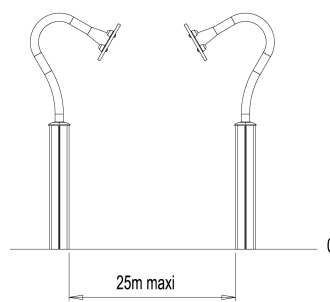

2+ | **2** | **0m** | **1 = 0,2m 2 = 0,5m 3 = 1,15m**

Play value

meeting / role play

Accessibility

- Motor disability
- Sensorial Disabilities
- Learning Disabilites

Installation of equipment

Impact area =

- Impact area
- Free space

Point de Référence
Setting Out Point
Punto de referencia
Bezugspunkt
Referentiepunt

1	0m	18m ²

						EN <hr/> 1176	
2	00h00	0.1m³	18m²	42kg	8kg		2013-03-07