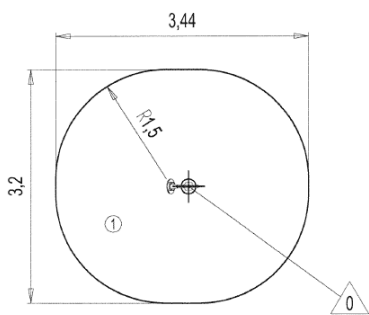

2+ | **2** | **0m** | **1 = 0,2m 2 = 0,5m 3 = 1,15m**

Play value

meeting / role play

Accessibility

- Motor disability
- Sensorial Disabilities
- Learning Disabilites

Installation of equipment

Impact area =

- Impact area
- Free space

Point de Référence
Setting Out Point
Punto de referencia
Bezugspunkt
Referentiepunt

1	0m	18m ²

						EN <hr/> 1176	
2	00h00	0.1m³	18m²	42kg	8kg		2013-03-07