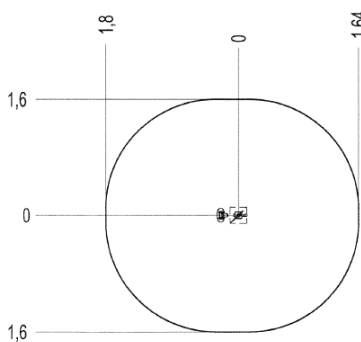

2+ | **2** | **0m** | **1 = 0,2m 2 = 0,5m 3 = 1,15m**

Play value

meeting / role play

Accessibility

- Motor disability
- Sensorial Disabilities
- Learning Disabilites

Installation of equipment

Impact area =

- Impact area
- Free space

Point de Référence
Setting Out Point
Punto de referencia
Bezugspunkt
Referentiepunt

1	0m	18m ²

						EN <hr/> 1176	
2	00h00	0.1m³	18m²	42kg	8kg		2013-03-07