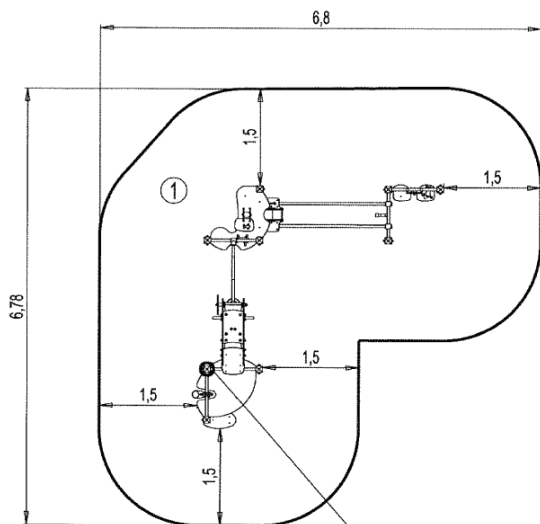

Installation of equipment

Impact area =

-  Impact area
-  Free space

0
Point de Référence
Setting Out Point
Punto de referencia
Bezugspunkt

		
1	<0,6m	35m ²

2

03h00

0.3m³

35m²

248kg

20kg

Proludic

2012-11-09