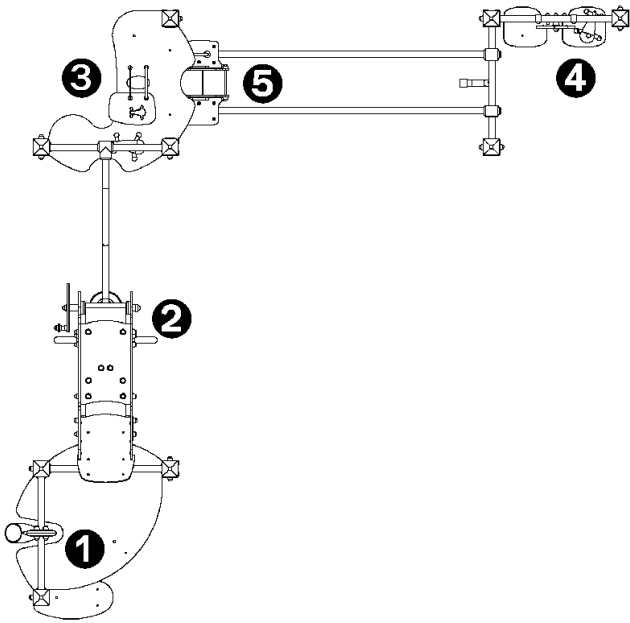

- ❶ Crane - G5001
- ❷ Conveyor belt - G5010
- ❸ Stencil - G5005
- ❹ Scale - G5015
- ❺ Transporter - G5012

Installation of equipment

Impact area =

- Impact area
- Free space

0
Point de Référence
Setting Out Point
Punto de referencia
Bezugspunkt

1	<0,6m	35m²

2

03h00

0.3m³

35m²

248kg

20kg

Proludic

2012-11-09