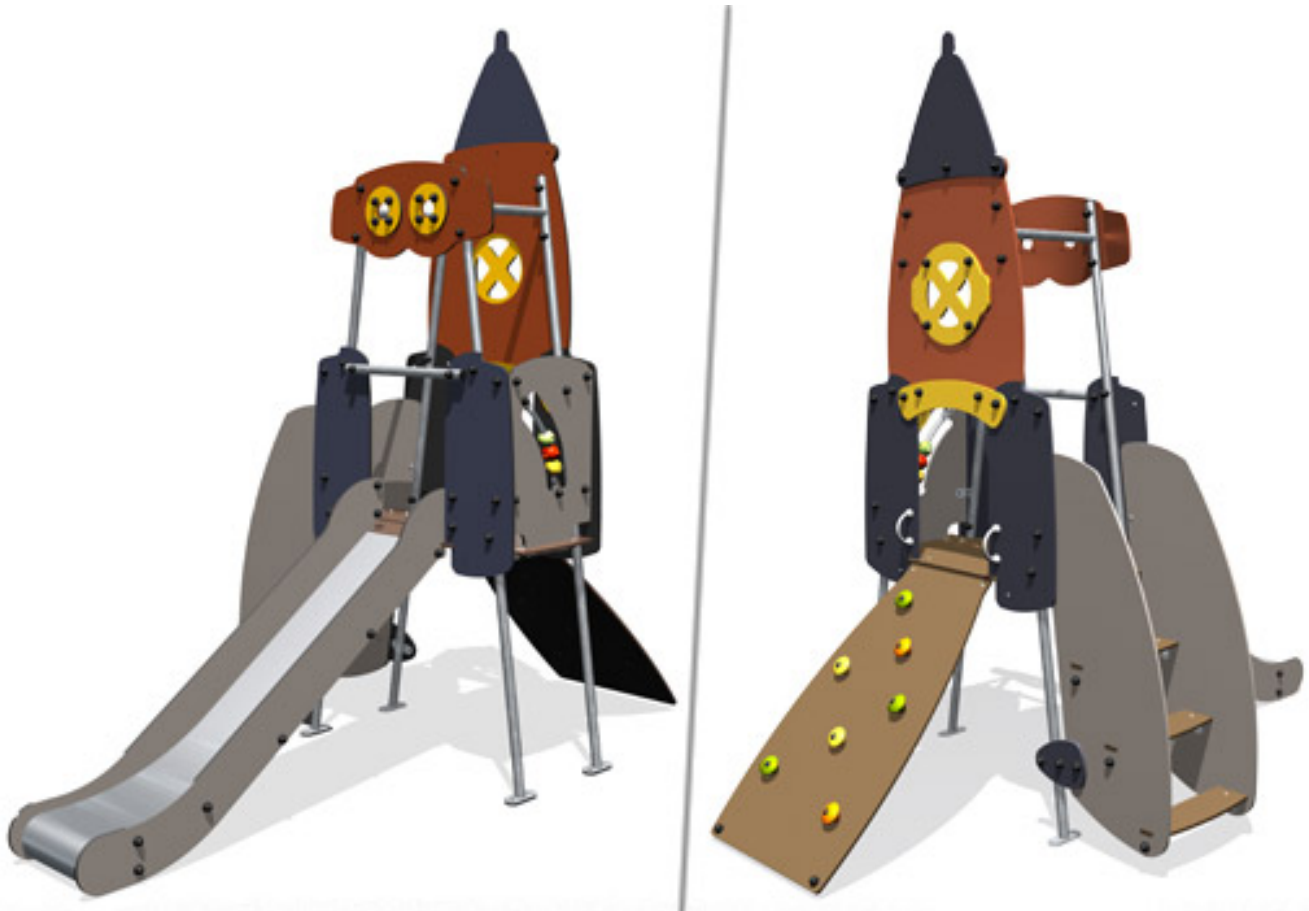

2+

10

1m

1 = 3,26m 2 = 1,75m 3 = 3,08m

Fonctions ludiques

escalader

se rencontrer /
fabuler

glisser

se cacher /
se reposer

manipuler

Accessibilité

Handicap moteur

Handicap sensoriel

Handicap mental

Installation de l'équipement

Zone d'impact : Surface de sol minimale requise d'après la norme EN 1176-1

-  Zone d'impact
-  Espace libre

		
1	0,6m	3,5m ²
2	1m	20m ²

2

00h00

0.3m³

23.5m²

162kg

24kg