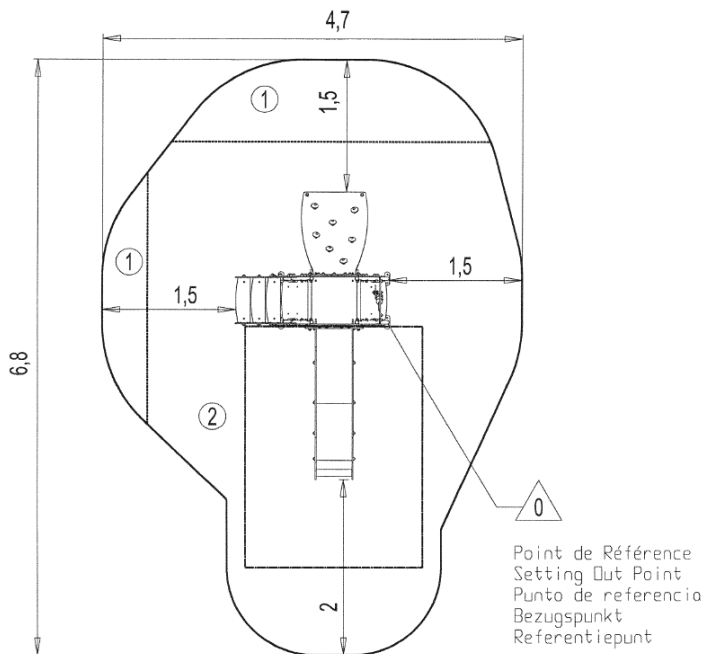

se cacher /
se reposer

manipuler

Accessibilité

Handicap moteur

Handicap sensoriel

Handicap mental

Installation de l'équipement

Zone d'impact : Surface de sol minimale requise d'après la norme EN 1176-1

-  Zone d'impact
-  Espace libre

		
1	0,6m	3,5m ²
2	1m	20m ²

2

00h00

0.3m³

23.5m²

162kg

24kg