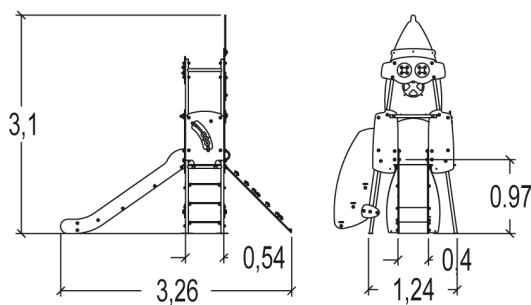

2+

10

1m

1 = 3,26m 2 = 1,75m 3 = 3,08m

Fonctions ludiques

escalader

se rencontrer /
fabuler

glisser

se cacher /
se reposer

manipuler

Accessibilité

Handicap moteur

Handicap sensoriel

Handicap mental

Installation de l'équipement

Zone d'impact : Surface de sol minimale requise d'après la norme EN 1176-1

-  Zone d'impact
-  Espace libre

		
1	0,6m	3,5m ²
2	1m	20m ²

2

00h00

0.3m³

23.5m²

162kg

24kg