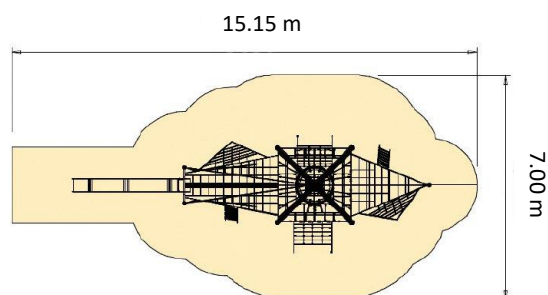

## 4687-25 "Black Beard" Pirate Ship

### Características:

- ❖ Edad mínima: 6 años
- ❖ Nº de Usuarios: 47
- ❖ Espacio mínimo: 11.65 x 3.95 m
- ❖ Zona de seguridad: 7.00 x 15.15 m
- ❖ Protección contra caídas mínima: 71.00 m<sup>2</sup>
- ❖ Altura de caída: 2.65 m

### Materiales:

- ❖ 1 mástil de acero (Ø160 mm), galvanizado en caliente, longitud 6.00 m, pintura especial (roja o azul) disponible con cargo adicional
- ❖ 3 postes de acero (Ø102 mm), longitud 3.50 m
- ❖ 2 redes inclinadas para trepar, 5 redes para descansar y 2 redes horizontales, 1 pasarela de red
- ❖ 1 cuerda para escalar, 4 cuerdas con forma de lazo y 4 cuerdas para suspenderse en el aire
- ❖ 2 escaleras horizontales
- ❖ 1 plataforma para observar
- ❖ 1 tobogán de GRP
- ❖ Cuerdas de Hércules (Ø 16 mm, 6 hilos, con núcleo de acero)