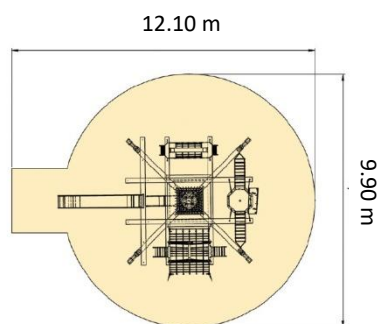

4652-21 "Black Forest" Bird's Nest Tree

Características:

- ❖ Edad mínima: 6 años
- ❖ Nº de Usuarios: 64
- ❖ Espacio mínimo: 5.65 x 7.85 m
- ❖ Zona de seguridad: 9.90 x 12.10 m
- ❖ Protección contra caídas mínima: 83.10 m²
- ❖ Altura de caída: 3.00 m

Materiales:

- ❖ Postes y travesaños de abeto Douglas (Ø180 mm), longitud 7 m y 5 m respectivamente
- ❖ 1 chimenea vertical y un túnel horizontal
- ❖ 5 cuerdas, 4 redes y 8 escaleras para trepar
- ❖ 1 nido de pájaro HUCK original (Ø 1.00 m)
- ❖ 1 puente en forma de V
- ❖ 1 tobogán de acero inoxidable
- ❖ Cuerdas y redes de cuerda de Hércules (Ø 16 mm, 6 hilos, con núcleo de acero)