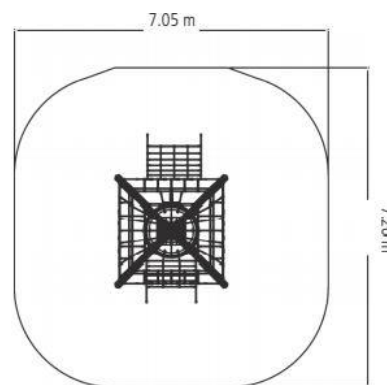

4687-20 Pirate Tower

Características:

- ❖ Edad mínima: 6 años
- ❖ Nº de Usuarios: 25
- ❖ Espacio mínimo: 3.75 x 2.45 m
- ❖ Zona de seguridad: 7.20 x 7.05 m
- ❖ Protección contra caídas mínima: 48.85 m²
- ❖ Altura de caída: 2.75 m

Materiales:

- ❖ 1 mástil de acero (\varnothing 160 mm), galvanizado en caliente, longitud 6.00 m, pintura especial (roja o azul) disponible con cargo adicional
- ❖ 2 redes inclinadas para trepar, 2 redes para descansar y 2 redes horizontales
- ❖ 1 cuerda para escalar, 4 cuerdas con forma de lazo y 4 cuerdas para suspenderse en el aire
- ❖ 2 escaleras horizontales
- ❖ 1 plataforma para observar
- ❖ Cuerda de Hércules (\varnothing 16 mm, 6 hilos, con núcleo de acero)