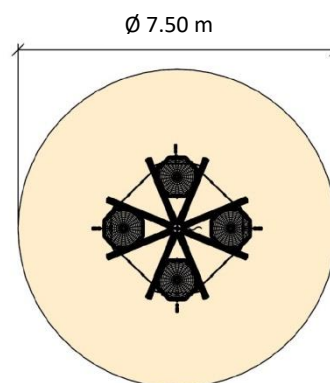

## 4652-10 Bird's Nest Tree Midi

### Características:

- ❖ Edad mínima: 6 años
- ❖ Nº de Usuarios: 42
- ❖ Espacio mínimo:  $\varnothing$  4.00 m
- ❖ Zona de seguridad:  $\varnothing$  7.50 m
- ❖ Protección contra caídas mínima: 44.20 m<sup>2</sup>
- ❖ Altura de caída: 2.00 m

### Materiales:

- ❖ 1 poste de acero ( $\varnothing$ 193 mm), galvanizado en caliente, longitud 5.30 m, con tapa, pintura especial (azul o roja) disponible con cargo adicional
- ❖ Travesaños barnizados de alta calidad
- ❖ 4 nidos de pájaro HUCK original con escaleras conectoras
- ❖ 4 cuerdas y 4 chimeneas, de escalada
- ❖ Cuerdas y redes de cuerda de Hércules ( $\varnothing$  16 mm, 6 hilos, con núcleo de acero)