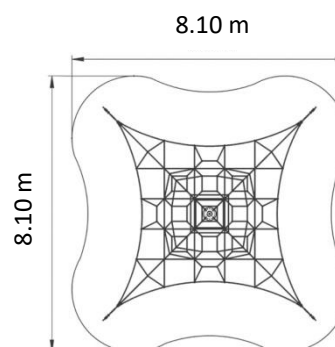

## 5000-4-4 Spider 4 rope pyramid (con 4 cuerdas de apoyo)

### Características:

- ❖ Edad mínima: 4 años
- ❖ Nº de Usuarios: 25
- ❖ Espacio mínimo: 6.00 m x 6.00 m
- ❖ Zona de seguridad: 8.10 m x 8.10 m
- ❖ Protección contra caídas mínima: 49.60 m<sup>2</sup>
- ❖ Altura de caída: 0.85 m

### Materiales:

- ❖ 1 Poste de acero galvanizado en caliente (Ø 159 mm), con tapas de aluminio
- ❖ 1 estructura 3D de red
- ❖ 4 Tensores M16, galvanizados
- ❖ Cuerdas y redes de cuerda de Hércules (Ø 18 mm, 6 hilos, con núcleo de acero)