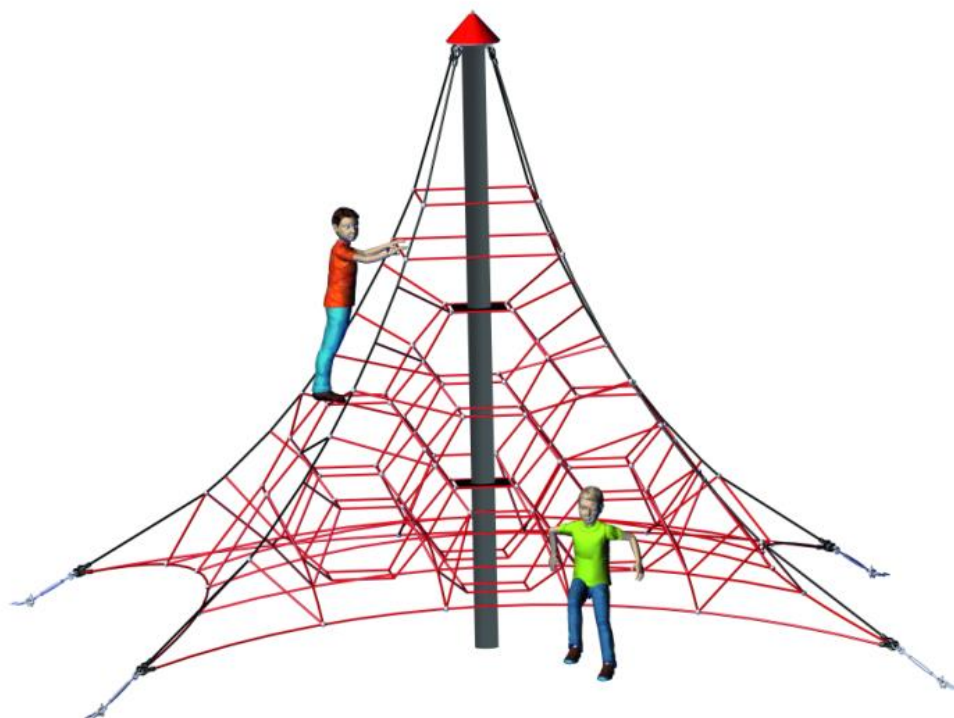

## 5000-4-4 Spider 4 rope pyramid (con 4 cuerdas de apoyo)

### Características:

- ❖ Edad mínima: 4 años
- ❖ Nº de Usuarios: 25
- ❖ Espacio mínimo: 6.00 m x 6.00 m
- ❖ Zona de seguridad: 8.10 m x 8.10 m
- ❖ Protección contra caídas mínima: 49.60 m<sup>2</sup>
- ❖ Altura de caída: 0.85 m

### Materiales:

- ❖ 1 Poste de acero galvanizado en caliente (Ø 159 mm), con tapas de aluminio
- ❖ 1 estructura 3D de red
- ❖ 4 Tensores M16, galvanizados
- ❖ Cuerdas y redes de cuerda de Hércules (Ø 18 mm, 6 hilos, con núcleo de acero)