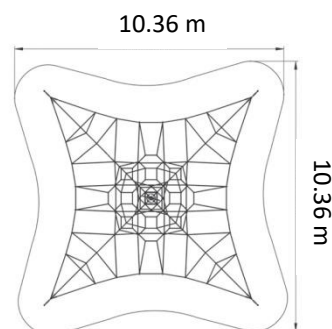

## 5000-6-4 Spider 4 rope pyramid (con 4 cuerdas de apoyo)

### Características:

- ❖ Edad mínima: 4 años
- ❖ Nº de Usuarios: 62
- ❖ Espacio mínimo: 8.75 m x 8.75 m
- ❖ Zona de seguridad: 10.36 m x 10.36 m
- ❖ Protección contra caídas mínima: 97.30 m<sup>2</sup>
- ❖ Altura de caída: 1.04 m

### Materiales:

- ❖ 1 Poste de acero galvanizado en caliente (Ø 193 mm), con tapas de aluminio
- ❖ 1 estructura 3D de red
- ❖ Tensores M16, galvanizados
- ❖ Cuerdas y redes de cuerda de Hércules (Ø 18 mm, 6 hilos, con núcleo de acero)