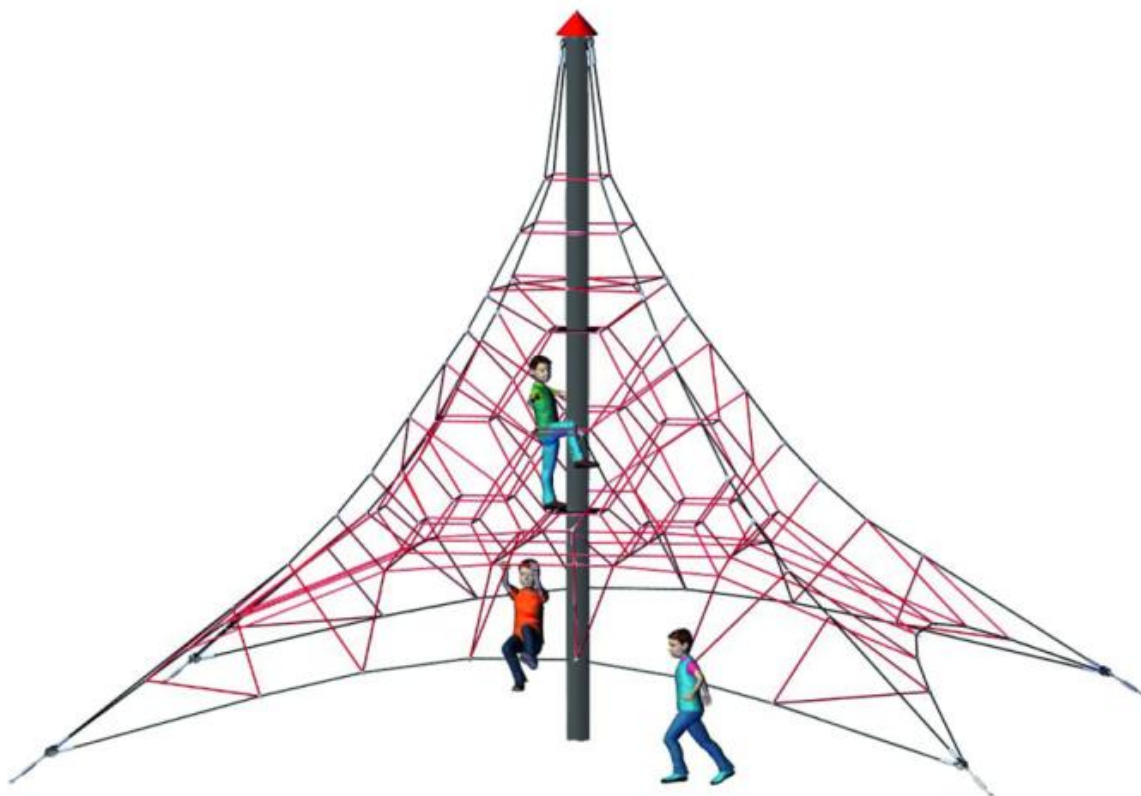

## 5000-6-4 Spider 4 rope pyramid (con 4 cuerdas de apoyo)

### Características:

- ❖ Edad mínima: 4 años
- ❖ Nº de Usuarios: 62
- ❖ Espacio mínimo: 8.75 m x 8.75 m
- ❖ Zona de seguridad: 10.36 m x 10.36 m
- ❖ Protección contra caídas mínima: 97.30 m<sup>2</sup>
- ❖ Altura de caída: 1.04 m

### Materiales:

- ❖ 1 Poste de acero galvanizado en caliente (Ø 193 mm), con tapas de aluminio
- ❖ 1 estructura 3D de red
- ❖ Tensores M16, galvanizados
- ❖ Cuerdas y redes de cuerda de Hércules (Ø 18 mm, 6 hilos, con núcleo de acero)