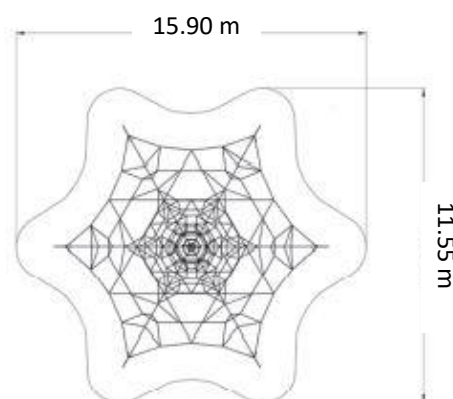

## 5000-6-6 Spider 6 rope pyramid (con 6 cuerdas de apoyo)

### Características:

- ❖ Edad mínima: 6 años
- ❖ Nº de Usuarios: 76
- ❖ Espacio mínimo: 11.30 m x 9.80 m
- ❖ Zona de seguridad: 15.90 m x 11.55 m
- ❖ Protección contra caídas mínima: 109.00 m<sup>2</sup>
- ❖ Altura de caída: 1.60 m

### Materiales:

- ❖ 1 Poste de acero galvanizado en caliente (Ø 193 mm), con tapas de aluminio
- ❖ 1 estructura 3D de red
- ❖ 4 Tensores M16, galvanizados
- ❖ Cuerdas y redes de cuerda de Hércules (Ø 18 mm, 6 hilos, con núcleo de acero)