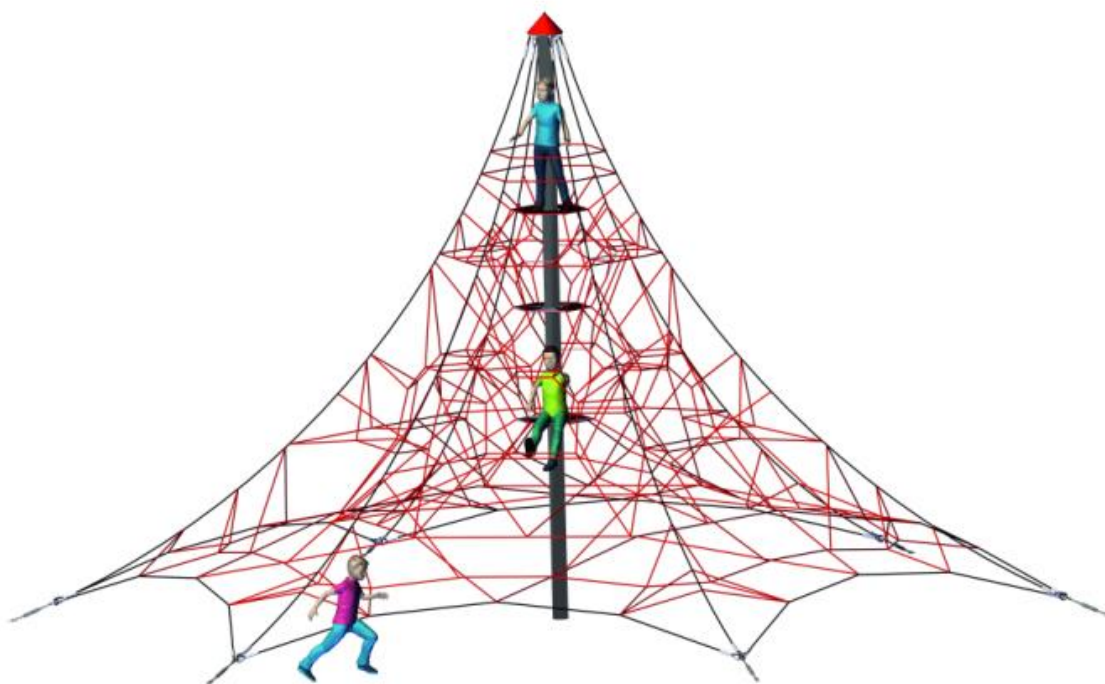

## 5000-6-6 Spider 6 rope pyramid (con 6 cuerdas de apoyo)

### Características:

- ❖ Edad mínima: 6 años
- ❖ Nº de Usuarios: 76
- ❖ Espacio mínimo: 11.30 m x 9.80 m
- ❖ Zona de seguridad: 15.90 m x 11.55 m
- ❖ Protección contra caídas mínima: 109.00 m<sup>2</sup>
- ❖ Altura de caída: 1.60 m

### Materiales:

- ❖ 1 Poste de acero galvanizado en caliente (Ø 193 mm), con tapas de aluminio
- ❖ 1 estructura 3D de red
- ❖ 4 Tensores M16, galvanizados
- ❖ Cuerdas y redes de cuerda de Hércules (Ø 18 mm, 6 hilos, con núcleo de acero)