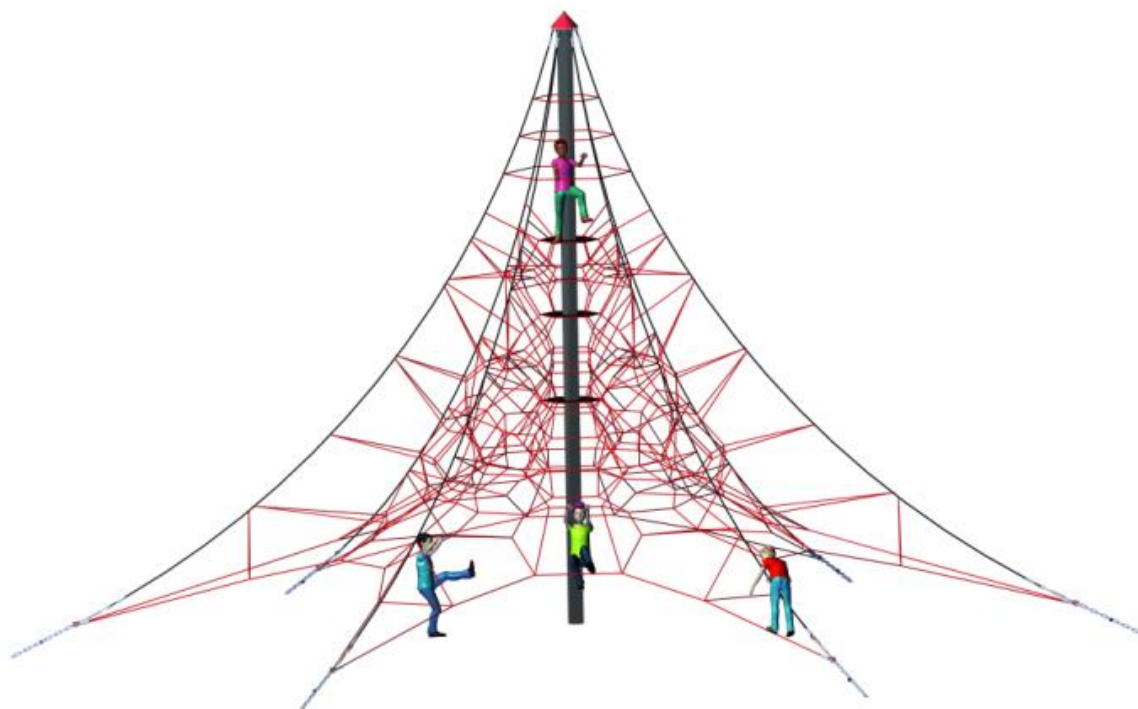

5000-8-6 Spider 8 rope pyramid (con 6 cuerdas de apoyo)

Características:

- ❖ Edad mínima: 6 años
- ❖ Nº de Usuarios: 76
- ❖ Espacio mínimo: 12.10 m x 13.95 m
- ❖ Zona de seguridad: 12.10 m x 11.50 m
- ❖ Protección contra caídas mínima: 110.70 m²
- ❖ Altura de caída: 1.80 m

Materiales:

- ❖ 1 Poste de acero galvanizado en caliente (Ø 193 mm), con tapas de aluminio
- ❖ 1 estructura 3D de red
- ❖ 6 Tensores M16, galvanizados
- ❖ Cuerdas y redes de cuerda de Hércules (Ø 18 mm, 6 hilos, con núcleo de acero)