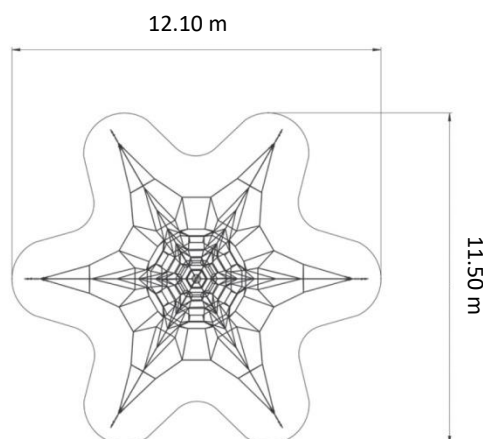

5000-8-6 Spider 8 rope pyramid (con 6 cuerdas de apoyo)

Características:

- ❖ Edad mínima: 6 años
- ❖ Nº de Usuarios: 76
- ❖ Espacio mínimo: 12.10 m x 13.95 m
- ❖ Zona de seguridad: 12.10 m x 11.50 m
- ❖ Protección contra caídas mínima: 110.70 m²
- ❖ Altura de caída: 1.80 m

Materiales:

- ❖ 1 Poste de acero galvanizado en caliente (Ø 193 mm), con tapas de aluminio
- ❖ 1 estructura 3D de red
- ❖ 6 Tensores M16, galvanizados
- ❖ Cuerdas y redes de cuerda de Hércules (Ø 18 mm, 6 hilos, con núcleo de acero)