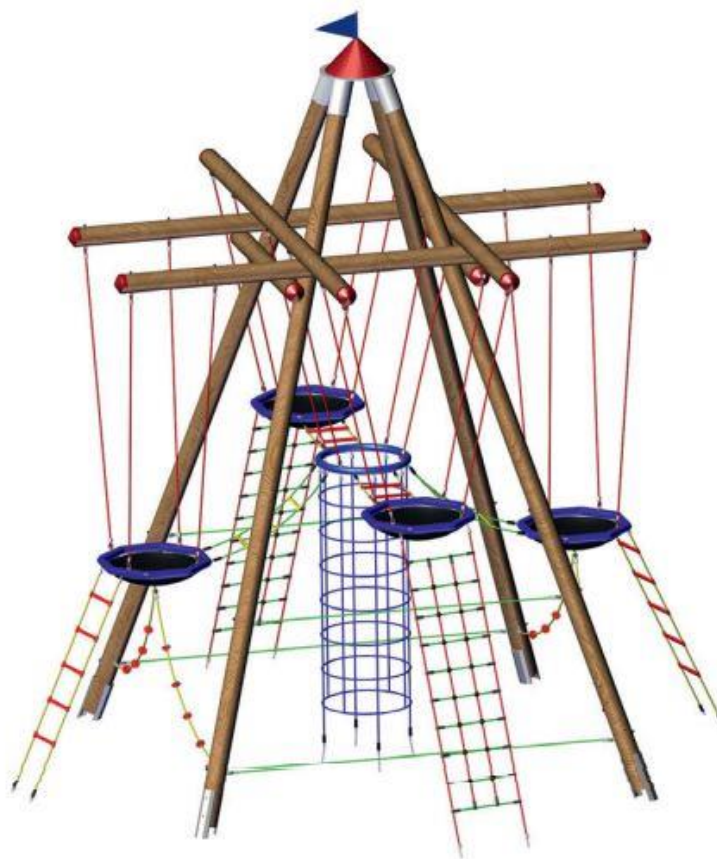

4652-20 Bird's Nest Tower

Características:

- ❖ Edad mínima: 6 años
- ❖ Nº de Usuarios: 32
- ❖ Espacio mínimo: 7.40 x 6.60 m
- ❖ Zona de seguridad: \varnothing 10.00 m
- ❖ Protección contra caídas mínima: 78.55 m²
- ❖ Altura de caída: 2.90 m

Materiales:

- ❖ 4 postes de abeto Douglas (\varnothing 180 mm), longitud 8.05 m
- ❖ 4 travesaños de abeto Douglas (\varnothing 180 mm), longitud 5.20 m
- ❖ 5 nidos de pájaro HUCK original (\varnothing 1.20 m)
- ❖ 4 escaleras, 2 redes y una chimenea, de escalada
- ❖ Cuerdas y redes de cuerda de Hércules (\varnothing 16 mm, 6 hilos, con núcleo de acero)