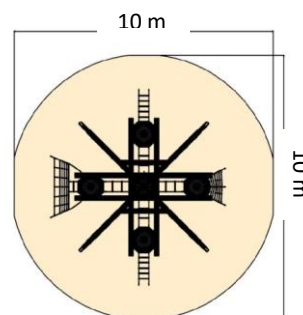

4652-20 Bird's Nest Tower

Características:

- ❖ Edad mínima: 6 años
- ❖ Nº de Usuarios: 32
- ❖ Espacio mínimo: 7.40 x 6.60 m
- ❖ Zona de seguridad: \varnothing 10.00 m
- ❖ Protección contra caídas mínima: 78.55 m²
- ❖ Altura de caída: 2.90 m

Materiales:

- ❖ 4 postes de abeto Douglas (\varnothing 180 mm), longitud 8.05 m
- ❖ 4 travesaños de abeto Douglas (\varnothing 180 mm), longitud 5.20 m
- ❖ 5 nidos de pájaro HUCK original (\varnothing 1.20 m)
- ❖ 4 escaleras, 2 redes y una chimenea, de escalada
- ❖ Cuerdas y redes de cuerda de Hércules (\varnothing 16 mm, 6 hilos, con núcleo de acero)